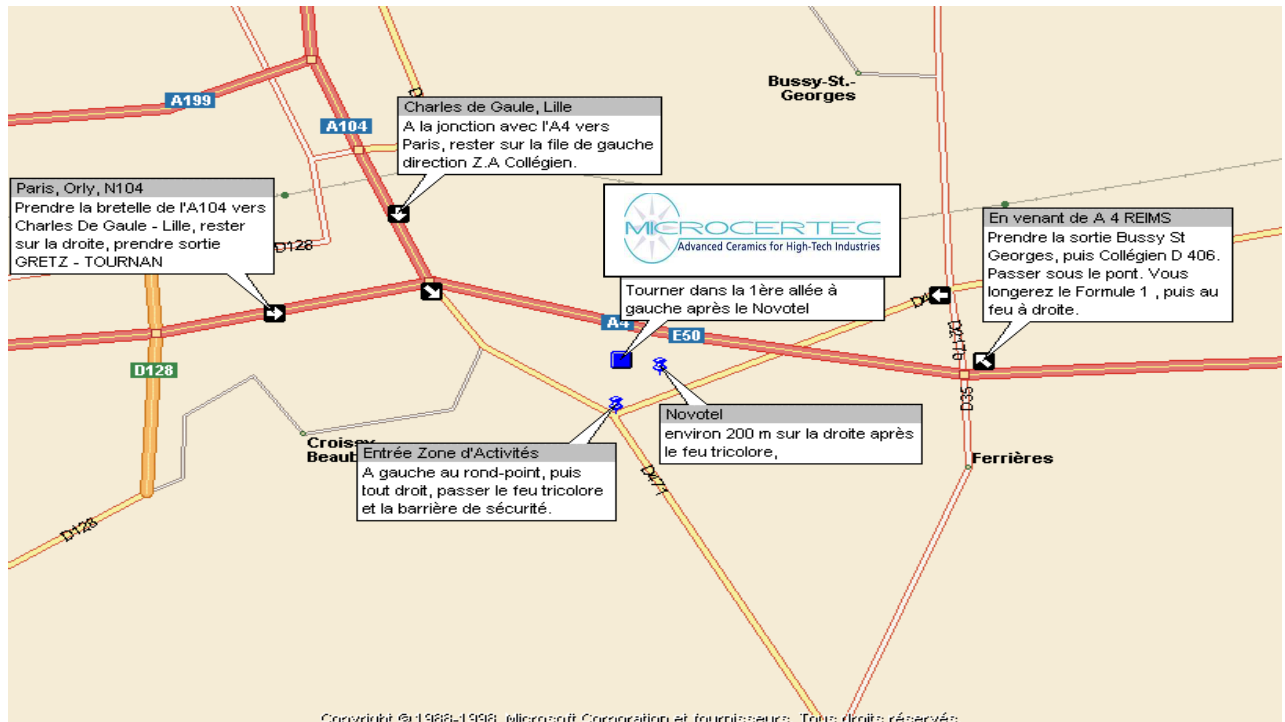

Lorsque vous êtes à l'entrée de la zone d'activités :

- **Passez le feu tricolore et la barrière de sécurité, continuez tout droit sur environ 200 m, et une fois passée l'entrée du Novotel sur votre droite, tournez dans la première allée sur votre gauche à environ 30 mètres.**
- **Microcertec est la troisième entreprise sur la gauche et est repérée avec un panneau.**

Plan de situation dans la zone d'activités

En RER

- Prendre la ligne de RER A en direction de CHESSY (Disneyland)
- Descendre à TORCY ou BUSSY SAINT GEORGES
- Nous prévenir pour aller vous chercher car peu ou pas de transports pour arriver jusqu'à la Z.I de Collégien

Bon voyage