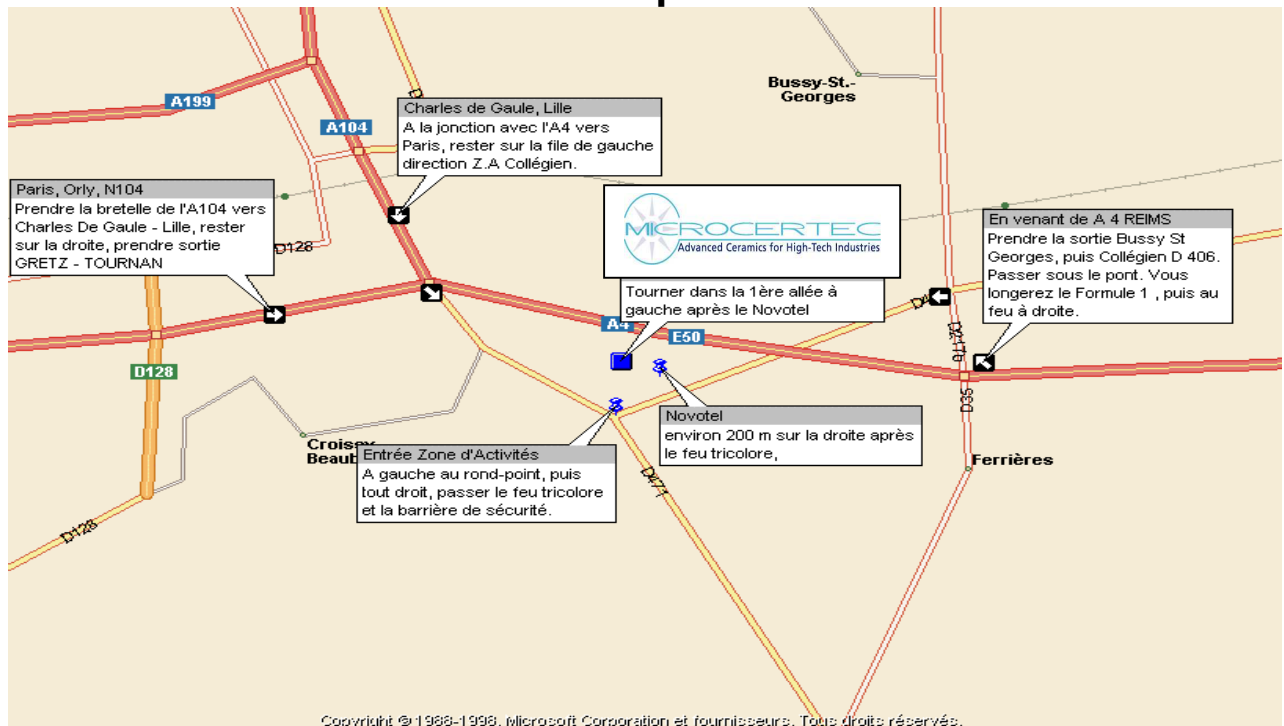

#### **Vom Flughafen Charles de Gaulle und von Nord Frankreich kommend**

- Richtung PARIS
- Auf die A104 wechseln : Richtung MARNE LA VALLEE und auf A104 bleiben
- Vor die Kreuzung A104/A4 auf die linke Seite weiterfahren : Richtung COLLEGIEN Z.A.
- Entlang an das Industriegebiet von COLLEGIEN weiterfahren und links am Kreisverkehr abbiegen (Buffalo Grill und Hotel Formule1 als Anhalt)

#### **Von Sud Frankreich kommend (bei dem Autobahn Francilienne A 104)**

- A 104 : Richtung MARNE LA VALLEE
- Auf A4 wechseln : Richtung METZ
- Auf die A104 Nord wechseln : Richtung CHARLES DE GAULLE
- Dann Ausfahrt « D 471 GRETZ TOURNAN – COLLEGIEN Z.A »
- Entlang an das Industriegebiet von COLLEGIEN weiterfahren und links am Kreisverkehr abbiegen (Buffalo Grill und Hotel Formule1 als Anhalt)

#### **Von West Frankreich kommend**

- Nach ca. 15 km, auf die A104 Nord wechseln : Richtung CHARLES DE GAULLE
- Dann Ausfahrt « D 471 GRETZ TOURNAN – COLLEGIEN Z.A »
- Entlang an das Industriegebiet von COLLEGIEN weiterfahren und links am Kreisverkehr abbiegen (Buffalo Grill und Hotel Formule1 als Anhalt)

## Anfahrtsplan